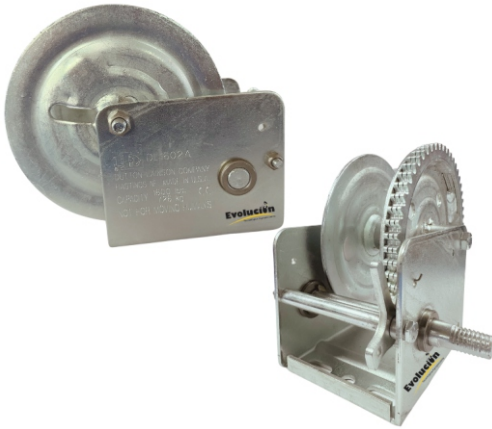

MALACATES DUTTON LAINSON

600 lbs Mod. DL-600A

1400 lbs Mod. DL-C1400

1600 lbs Mod. DL-1602A

1800 lbs Mod. DL-1802A

2500 lbs Mod. DL-2500A

2000 lbs Mod. DL-WG2000SRLD

Tels. (777) 311 9074 / 364 5988 / 317 9253
ventas@evolucionagropecuaria.com