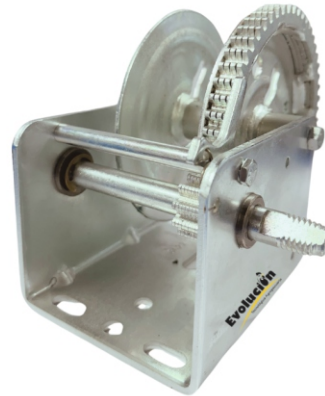

MALACATES DUTTON LAINSON

600 lbs Mod. DL-600A

1400 lbs Mod. DL-C1400

1600 lbs Mod. DL-1602A

1800 lbs Mod. DL-1802A

2500 lbs Mod. DL-2500A

2000 lbs Mod. DL-WG2000SRLD

Tels. (777) 311 9074 / 364 5988 / 317 9253
ventas@evolucionagropecuaria.com