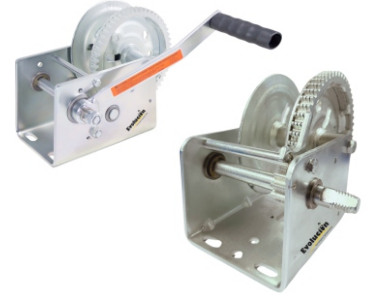

Malacate Dutton Lainson

600 lbs Mod. DL-600A
1600 lbs Mod. DL-1602A

Malacate Dutton Lainson

1400 lbs Mod. DL-C1400

Malacate Dutton Lainson

2500 lbs Mod. DL-2500A
1800 lbs Mod. DL-18002A

Malacate Dutton Lainson para Techo

2000 lbs Mod. DL-WG2000SRLD

Cable Galvanizado

Estructura de 1x7
Cable galvanizado 1/16 pulg.
Mod. JC-1012

Estructura de 7x7
Cable 1/8 Mod. JC-1009
Cable 3/16 Mod. JC-1015
Cable 3/32 Mod. JC-1010
Cable 1/4 Mod. JC-1030

Cortina para galerón

Polylite Regular

Trenzado: 8 x 8

Polylite Super

Trenzado: 10 x 10

Polylite Titán

Trenzado: 14 x 14

Cortina BlackOut

Alta resistencia, no se rasga

Alto: de 1' a 13'

Largo: según las necesidades

Bastilla arriba y abajo

Trenzado: hilos verticales por hilos horizontales en pulgada cuadrada