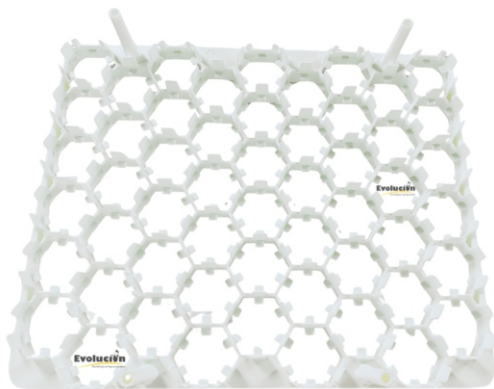

PLÁSTICOS PARA INCUBADORAS Y NACEDORAS

FILLER DE 54 HUEVOS

Tamaño: 38.2 cm largo
31.2 cm ancho
7.5cm alto

Peso: 40 gr.

Modelo: BEST-009

- Diseñado para proteger el huevo.
- El filler para 54 huevos, es compatible con las máquinas Chick Master.
- Las tapas son redondeadas para evitar roturas durante la recogida de los huevos.
- Es fácil de limpiar y tiene una estructura resistente.

FILLER DE 42 HUEVOS

- Diseñado para proteger el huevo.
- El filler para 42 huevos, es compatible con JW.
- La ausencia de agujeros entre los portahuevos y la cantidad mínima de esquinas permiten obtener los mejores resultados en la limpieza.

Tamaño: 29.3 cm largo
28 cm ancho
7.5cm alto

Peso: 20 gr.

Modelo: JW-PB4215N