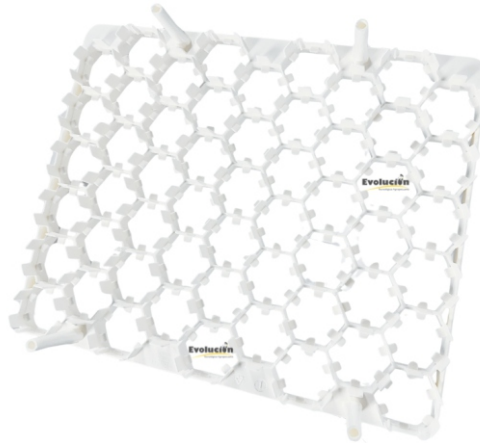

PLÁSTICOS PARA INCUBADORAS Y NACEDORAS

FILLER DE 54 HUEVOS

Tamaño: 38.2 cm largo
31.2 cm ancho
7.5cm alto

Peso: 40 gr.

Modelo: BEST-009

- Diseñado para proteger el huevo.
- El filler para 54 huevos, es compatible con las máquinas Chick Master.
- Las tapas son redondeadas para evitar roturas durante la recogida de los huevos.
- Es fácil de limpiar y tiene una estructura resistente.

FILLER DE 42 HUEVOS

- Diseñado para proteger el huevo.
- El filler para 42 huevos, es compatible con JW.
- La ausencia de agujeros entre los portahuevos y la cantidad mínima de esquinas permiten obtener los mejores resultados en la limpieza.

Tamaño: 29.3 cm largo
28 cm ancho
7.5cm alto

Peso: 20 gr.

Modelo: JW-PB4215N