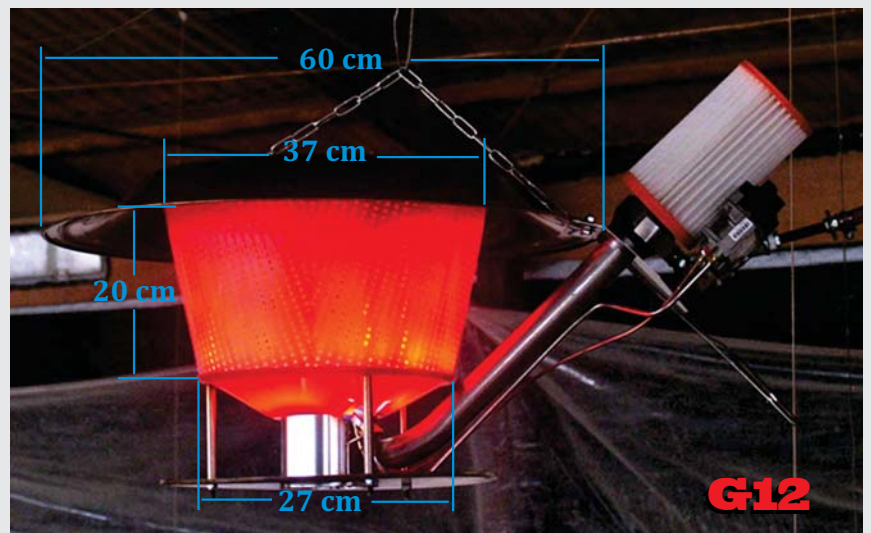

G12 posee el quemador más grande del mercado el cual junto a su Campana lograr una mejor distribución del calor. Su diseño evita altas temperaturas justo debajo de la criadora brindando un área de confort al 100%.

Capacidad: 42,000 BTU'S

Área de Calefacción: 12 m de diámetro

Uso: Pollo, Pavos, Cerdos.

VENTAJAS DE CRIADORA G12

- ➔ Mejor combustión
- ➔ Ahorro de combustible
- ➔ Menor empleo de criadoras por área
- ➔ Equipo de fácil manejo
- ➔ No requiere de personal especializado
- ➔ Mínimo de mantenimiento
- ➔ Refacciones de larga vida útil
- ➔ Mejor distribución de las aves
- ➔ Ambiente óptimo para las aves