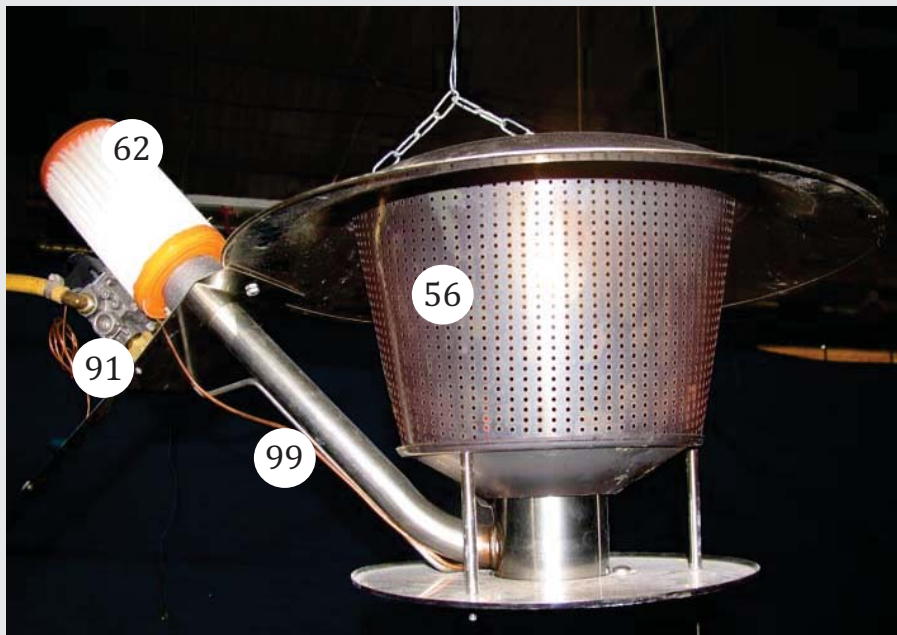

MANTENIMIENTO MÍNIMO