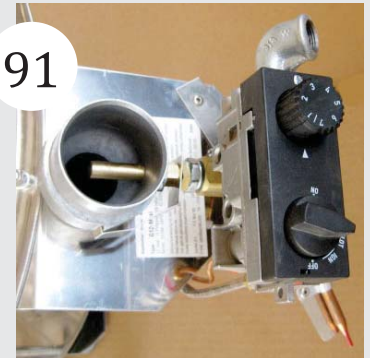

MANTENIMIENTO MÍNIMO