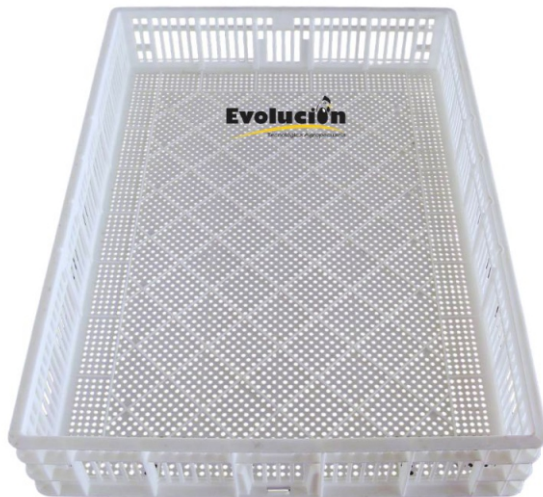

# PLÁSTICOS PARA INCUBADORAS Y NACEDORAS

## CHAROLA NACEDORA

Modelo:  
BEST-011

Tamaño: 97 largo  
38 cm ancho  
10.5 cm alto

Peso: 2 kg.

Capacidad:  
126/132 huevos

Modelo:  
BEST-013

Tamaño: 123 cm largo  
46 cm ancho  
10 cm alto

Peso: 2.3 kg.

Capacidad:  
165 huevos

Tamaño: 79 cm largo  
58 cm ancho  
11 cm alto

Peso: 2.4 kg.

Capacidad:  
150 huevos

Modelo: BEST-007

- Se ha mejorado la resistencia de la parte inferior para evitar que se doble.
- Tiene una estructura que permite una alta ventilación.
- Fácil de limpiar para cumplir con los más altos estándares higiénicos.